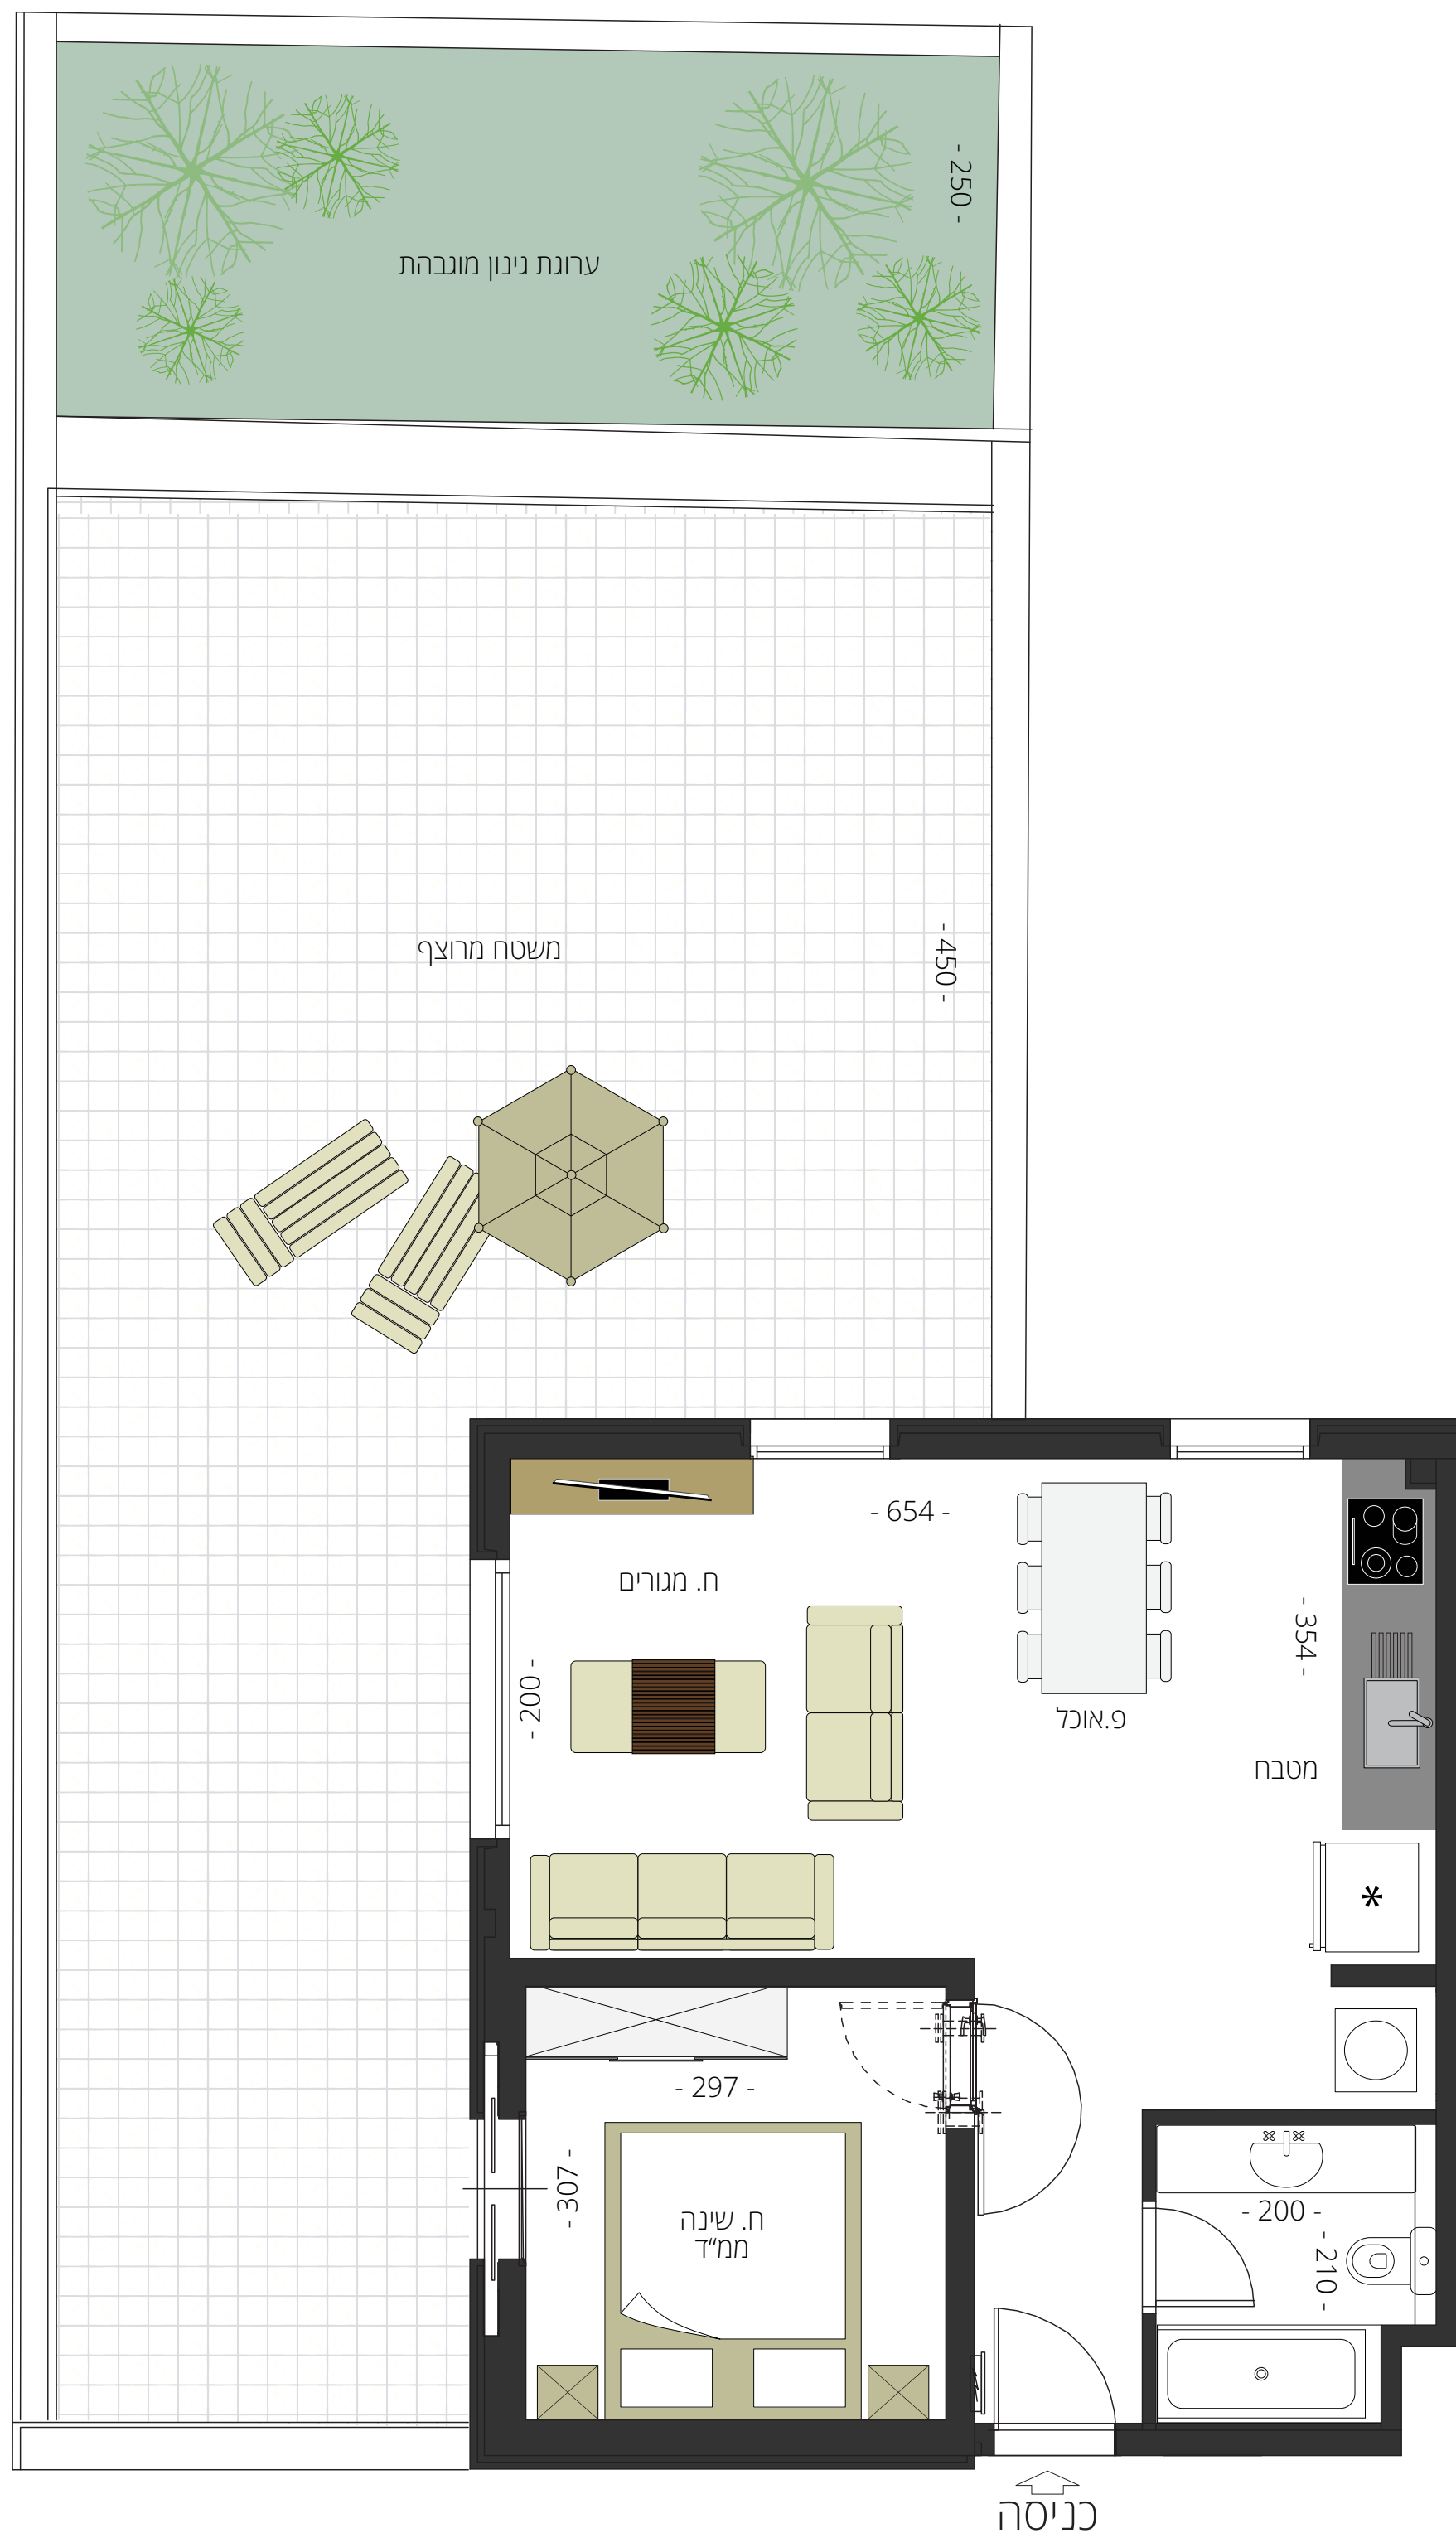

# Country & Park

מגורי יוקרה במבשרת

דירת **2** חדרים

דירה מס' 7a | חזית רחוב הראל

## ריצוף

- אריחי נרניט פורצלן במידות 60/60, 80/80 ובמבחר גוונים פרקט עץ לחדרי שינה

## חשמל

- חיבור חשמל תלת פאזי 25X3
- נקודות TV וטלפון בכל חדר
- מערכת אינטרקום מתקדמת עם מסך LCD בכניסה הראשית
- מערכת בית חכם