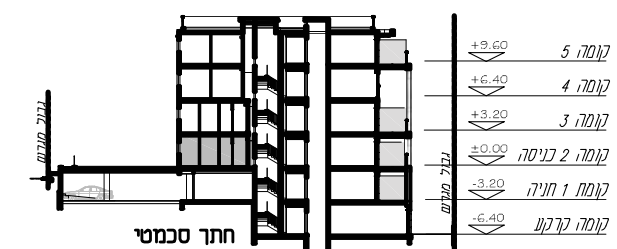

חלל חוץ

- נקודות גז בנינות ובמרפסות ל-BBQ
- ברז גן בנינות ובמרפסות

המוצג בתוכנית זו, לרבות שטח הדירה, ריהוט, אביזרים ומידות הינו לצורך המחשה בלבד ואינו מחייב את החברה. לחוזה המכר שחתם בין החברה לבין הרוכש יצורפו תוכנית מכר, מפרט טכני ומפרט מכר והן בלבד יחייבו את החברה.

כניסה