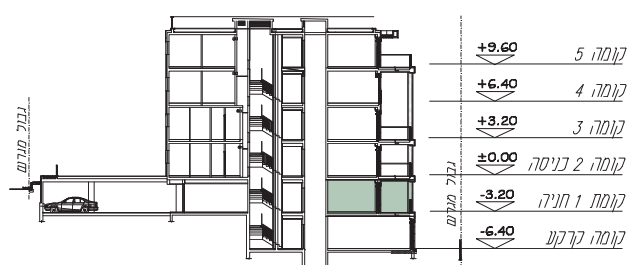

- חימום תת רצפתי חשמלי
- חימום מים סולארי עם גיבוי חשמלי
- מערכות מיזוג אוויר לכל חללי המגורים

דלתות

- דלת כניסה רב בריחית
- דלתות פנים מעוצבות בגובה 2.20 מ'

פתחי חוץ

- חלונות ודלתות במסגור אלומיניום
- זכוכית בידודית עם זיגוג כפול בכל הדירה
- שליטה חשמלית בתריסים של חדרי השינה והמגורים

חשמל

- חיבור חשמל תלת פאזי 25X3
- נקודות TV וטלפון בכל חדר
- מערכת אינטרקום מתקדמת עם מסך LCD בכניסה הראשית
- מערכת בית חכם

חלל חוץ

- נקודות גז בנינות ובמרפסות ל-BBQ
- ברז גז בנינות ובמרפסות

המוצג בתוכנית זו, לרבות שטח הדירה, ריהוט, אביזרים ומידות הינו לצורך המחשה בלבד ואינו מחייב את החברה. לחווה המכר שיחתם בין החברה לבין הרוכש יצורפו תוכניות מכר, מפרט טכני ומפרט מכר והן בלבד יחייבו את החברה.